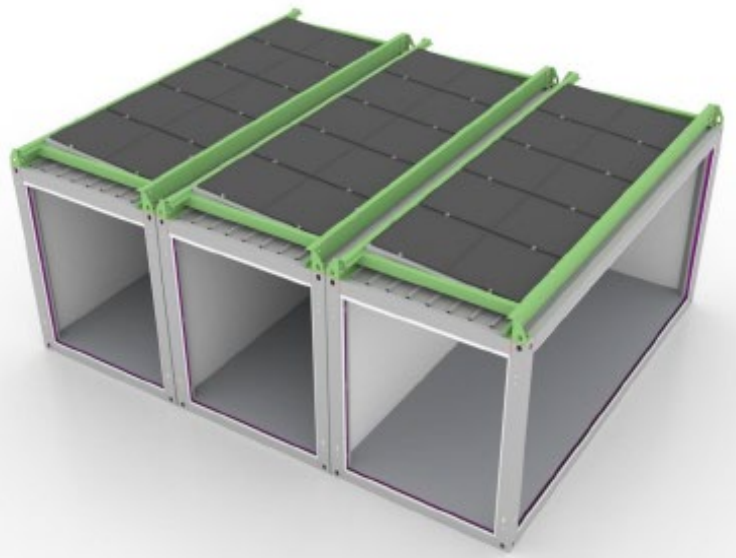

Die Stärken von ALGECO Solar

Plug & Play

Schnellste und einfachste Installation mit vorinstallierten Solarmodulen auf einem flexiblen Trägerrahmen zur sofortigen Inbetriebnahme nach der Lieferung durch einen zertifizierten Fachbetrieb*

Energie-Einsparung

Mit bis zu 2.175 Wp produziert ALGECO Solar so viel Sonnenstrom, um in einem Container die Stromversorgung der Standardverbraucher mit einem erheblichen Autarkiegrad sicherzustellen, darunter Beleuchtung, Klimatisierung, Netzwerktechnik und die Stromversorgung der Büroarbeitsplätze inklusive PCs, Telefonen und Drucker

Webbasierte Überwachung und Steuerung

Überprüfen Sie die Stromproduktion und Ihren Autarkiegrad jederzeit auf Ihrem mobilen Endgerät

Nachhaltigkeit und CO₂-Bilanz

Optimieren Sie Ihre CO₂-Bilanz durch die Nutzung von erneuerbarem Ökostrom und leisten Sie somit Ihren persönlichen Beitrag zur Energiewende

*Zulassung durch den lokalen Netzbetreiber und Registrierung im Marktstammdatenregister sowie Anmeldung beim Finanzamt durch den Betreiber vorausgesetzt

Ihr zuverlässiger Kontakt in der Region

Region Nord

T. +49 5031 9415 0
region.nord@algeco.com

Region Berlin

T. +49 33764 2554 0
region.berlin@algeco.com

Region Ost

T. +49 34207 4050 0
region.ost@algeco.com

Region Süd

T. +49 7121 26728 0
region.sued@algeco.com

Region Mitte

T. +49 6158 82238 0
region.mitte@algeco.com

Region West

T. +49 2131 3808 0
region.west@algeco.com

info@algeco.de • www.algeco.de

algeco®